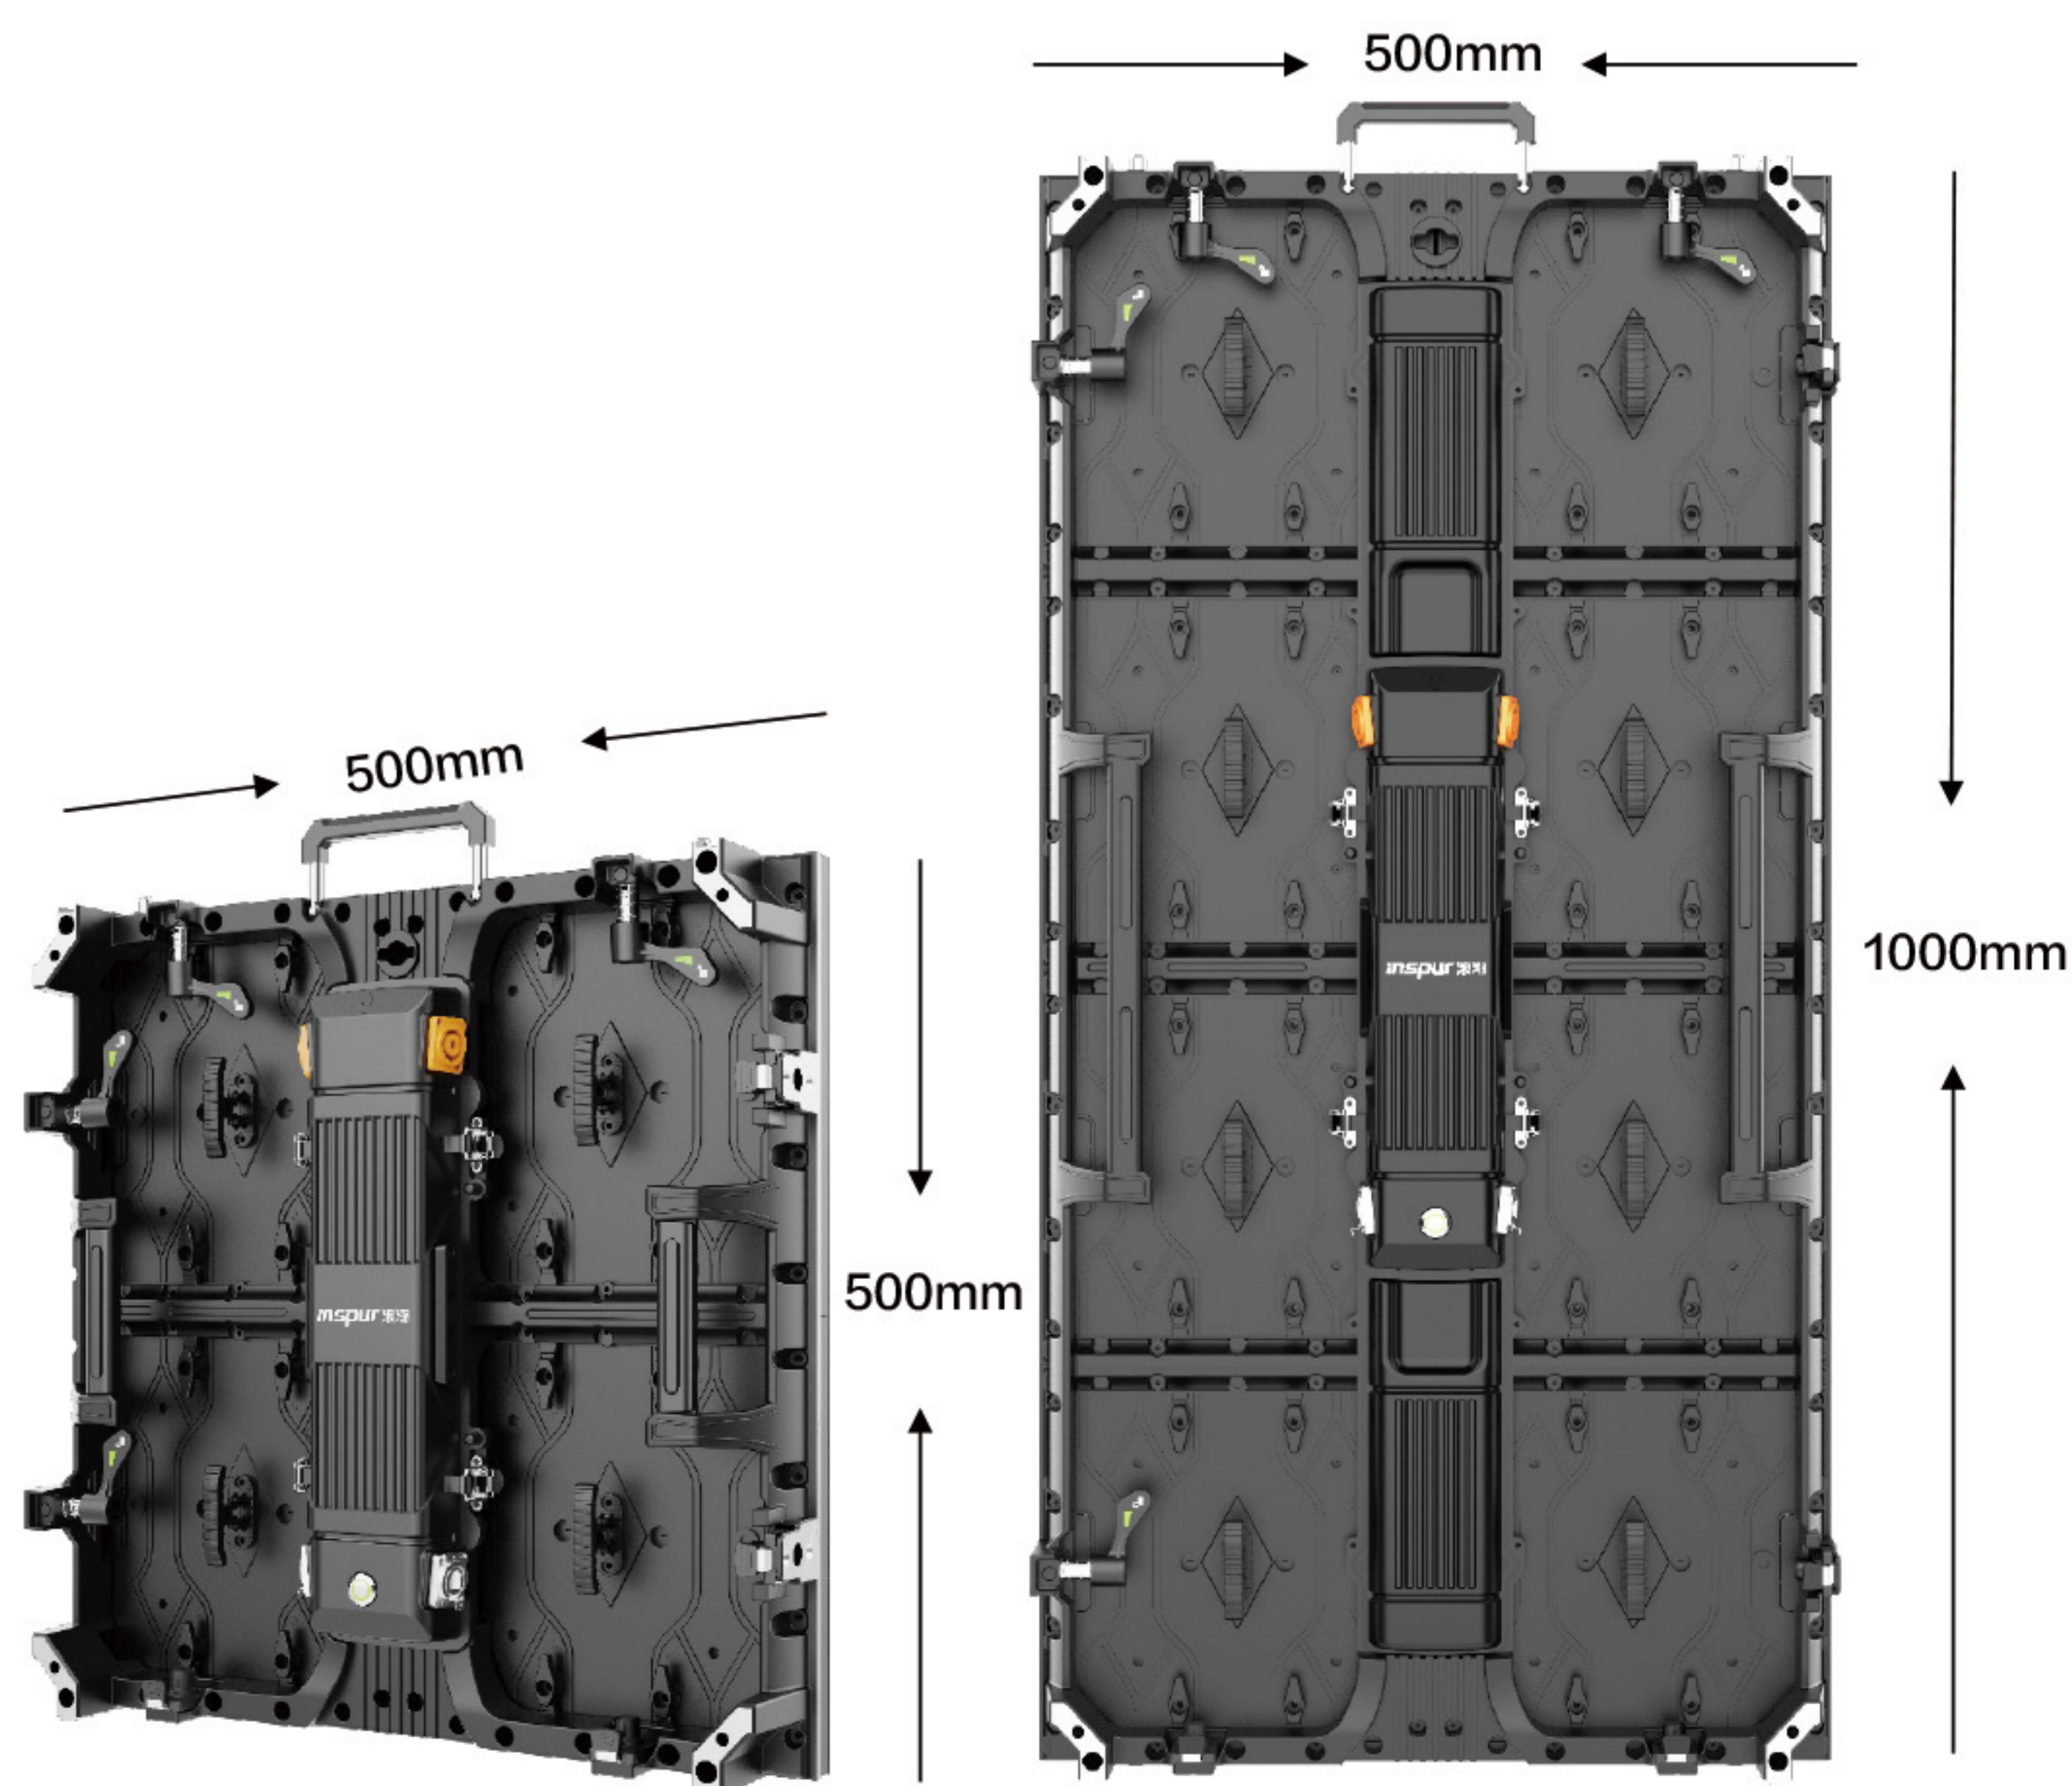

浪潮云仓系列 租赁屏

室内款：P1.9 / P2.6 / P2.9 / P3.9 户外款：P2.9 / P3.9 / P4.8

> 轻量箱体 便捷安装

500*500mm/500*1000mm双尺寸箱体
支持直角、弧度安装

箱体厚度 $\leq 81.5\text{mm}$ ；重量 $\leq 6.5\text{kg}/12\text{kg}$
单人轻松拿取

双方向快速锁结构设计
便捷安装拆卸

浪潮云仓系列租赁屏

- 多变弧度 创意造型
箱体可选 灵活搭配

可选配45° 斜边箱体、柔性箱体
平面、直角、弧形造型兼容安装

内外弧
大角度
拼装

圆环
拼装

魔方
拼装

大角度弧形安装，-12.5°~15° 多种调节,内弧、
外弧，灵活拼接，满足多种创意场景搭建

> 边缘保护 防撞升级

可翻转护角装置，减少运输、搬运过程中磕碰风险

四面边角保护结构，防止磕碰模组灯珠
防撞能力再升级

灯珠焊盘工艺升级，抗推力提升4倍避免
边缘磕灯问题

> 前后维护 便捷更换

模组磁吸设计，支持前后维护，一体式中控盒，
可拆卸设计，维护更便捷

> 高品质器件 性能稳定

优质灯珠、IC等关键元器件
显示效果卓越
长时间使用性能稳定
降低后期维护困扰

> 整机IP65 无惧风雨

信号、电源航空级器件连接
全防水密封胶圈，整机支持IP65
全天候使用，无惧恶劣天气

舞美演出

产品参数

参数	LC1.9NT	LC2.6NT	LC2.9NT	LC3.9NT	LC2.9WT	LC3.9WT	LC4.8WT
像素间距 (mm)	1.95	2.6	2.976	3.91	2.976	3.91	4.81
像素结构	SMD 3-in-1						
像素密度 (dot/m ²)	262144	147456	112896	65536	112896	65536	43264
箱体尺寸 (mm)	500×500×81.5 (可选 500*1000 尺寸)						
箱体分辨率 (W×H)	256×256	192×192	168×168	128×128	168×168	128×128	104×104
单元重量 (kg)	6.5						
箱体材质	压铸铝						
弧度	-12.5°~15°，调节单位 2.5°						
亮度 (cd/m ²)	≥800				≥4500		
对比度	5000:1						
视角	160° / 160°						
扫描数	1/16S	1/16S	1/14S	1/16S	1/14S	1/16S	1/13S
刷新率	7680Hz						
维护方式	前后维护						
防护等级	IP30				IP65		
峰值功耗 (W/m ²)	≤500				≤580	≤580	≤600
平均功耗 (W/m ²)	≤160				≤190		
供电要求	AC 100-240V (50/60Hz)						
寿命典型值 (h)	≥100000						
工作温度 / 湿度范围	-10℃ - 45℃ / 10%-80%RH (无结露)				-10℃ - 50℃ / 10%-90%RH (无结露)		
存储温度 / 湿度范围	-20℃ - 55℃ / 10%-85%RH (无结露)				-20℃ - 55℃ / 10%-95%RH (无结露)		