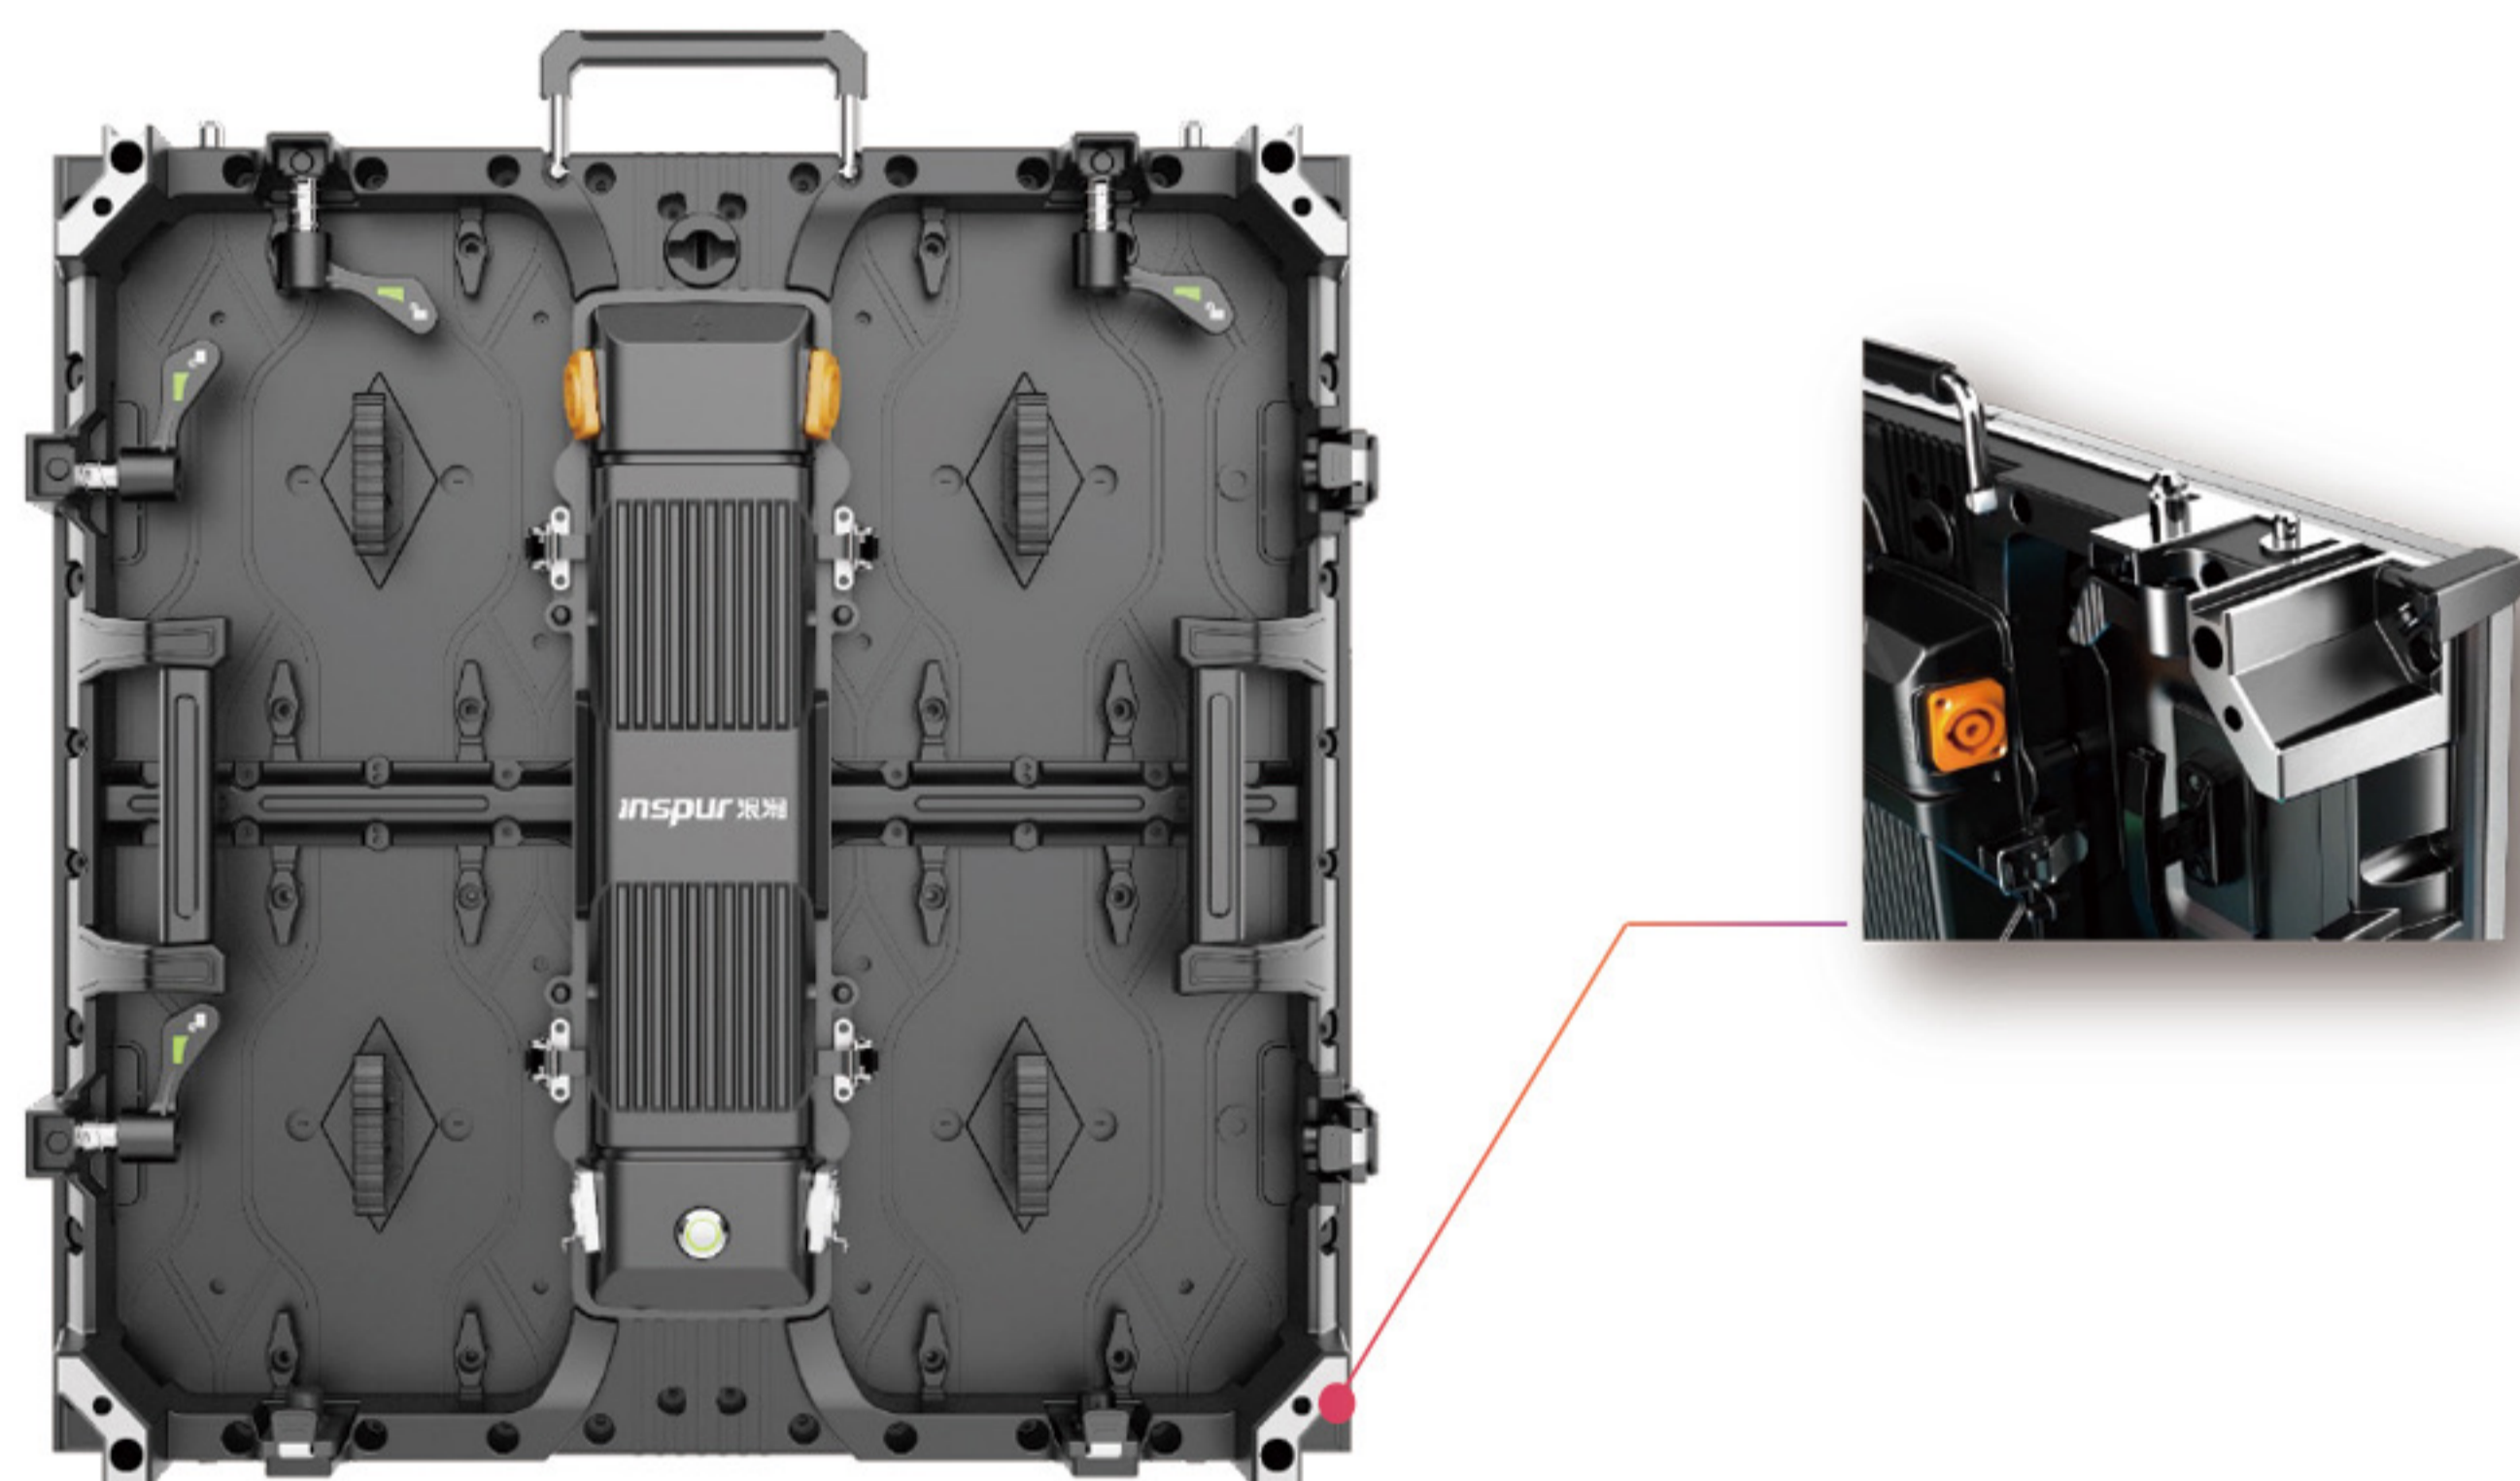

浪潮云仓系列 租赁屏

室内款：P1.9 / P2.6 / P2.9 / P3.9 户外款：P2.9 / P3.9 / P4.8

> 轻量箱体 便捷安装

500*500mm/500*1000mm双尺寸箱体
支持直角、弧度安装

箱体厚度 $\leq 81.5\text{mm}$ ；重量 $\leq 6.5\text{kg}/12\text{kg}$
单人轻松拿取

双方向快速锁结构设计
便捷安装拆卸

浪潮云仓系列租赁屏

- 多变弧度 创意造型
箱体可选 灵活搭配

可选配45° 斜边箱体、柔性箱体
平面、直角、弧形造型兼容安装

内外弧
大角度
拼装

圆环
拼装

魔方
拼装

大角度弧形安装，-12.5°~15° 多种调节,内弧、
外弧，灵活拼接，满足多种创意场景搭建

> 边缘保护 防撞升级

可翻转护角装置，减少运输、搬运过程中磕碰风险

四面边角保护结构，防止磕碰模组灯珠
防撞能力再升级

灯珠焊盘工艺升级，抗推力提升4倍避免
边缘磕灯问题

> 前后维护 便捷更换

模组磁吸设计，支持前后维护，一体式中控盒，
可拆卸设计，维护更便捷

> 高品质器件 性能稳定

优质灯珠、IC等关键元器件
显示效果卓越
长时间使用性能稳定
降低后期维护困扰

> 整机IP65 无惧风雨

信号、电源航空级器件连接
全防水密封胶圈，整机支持IP65
全天候使用，无惧恶劣天气