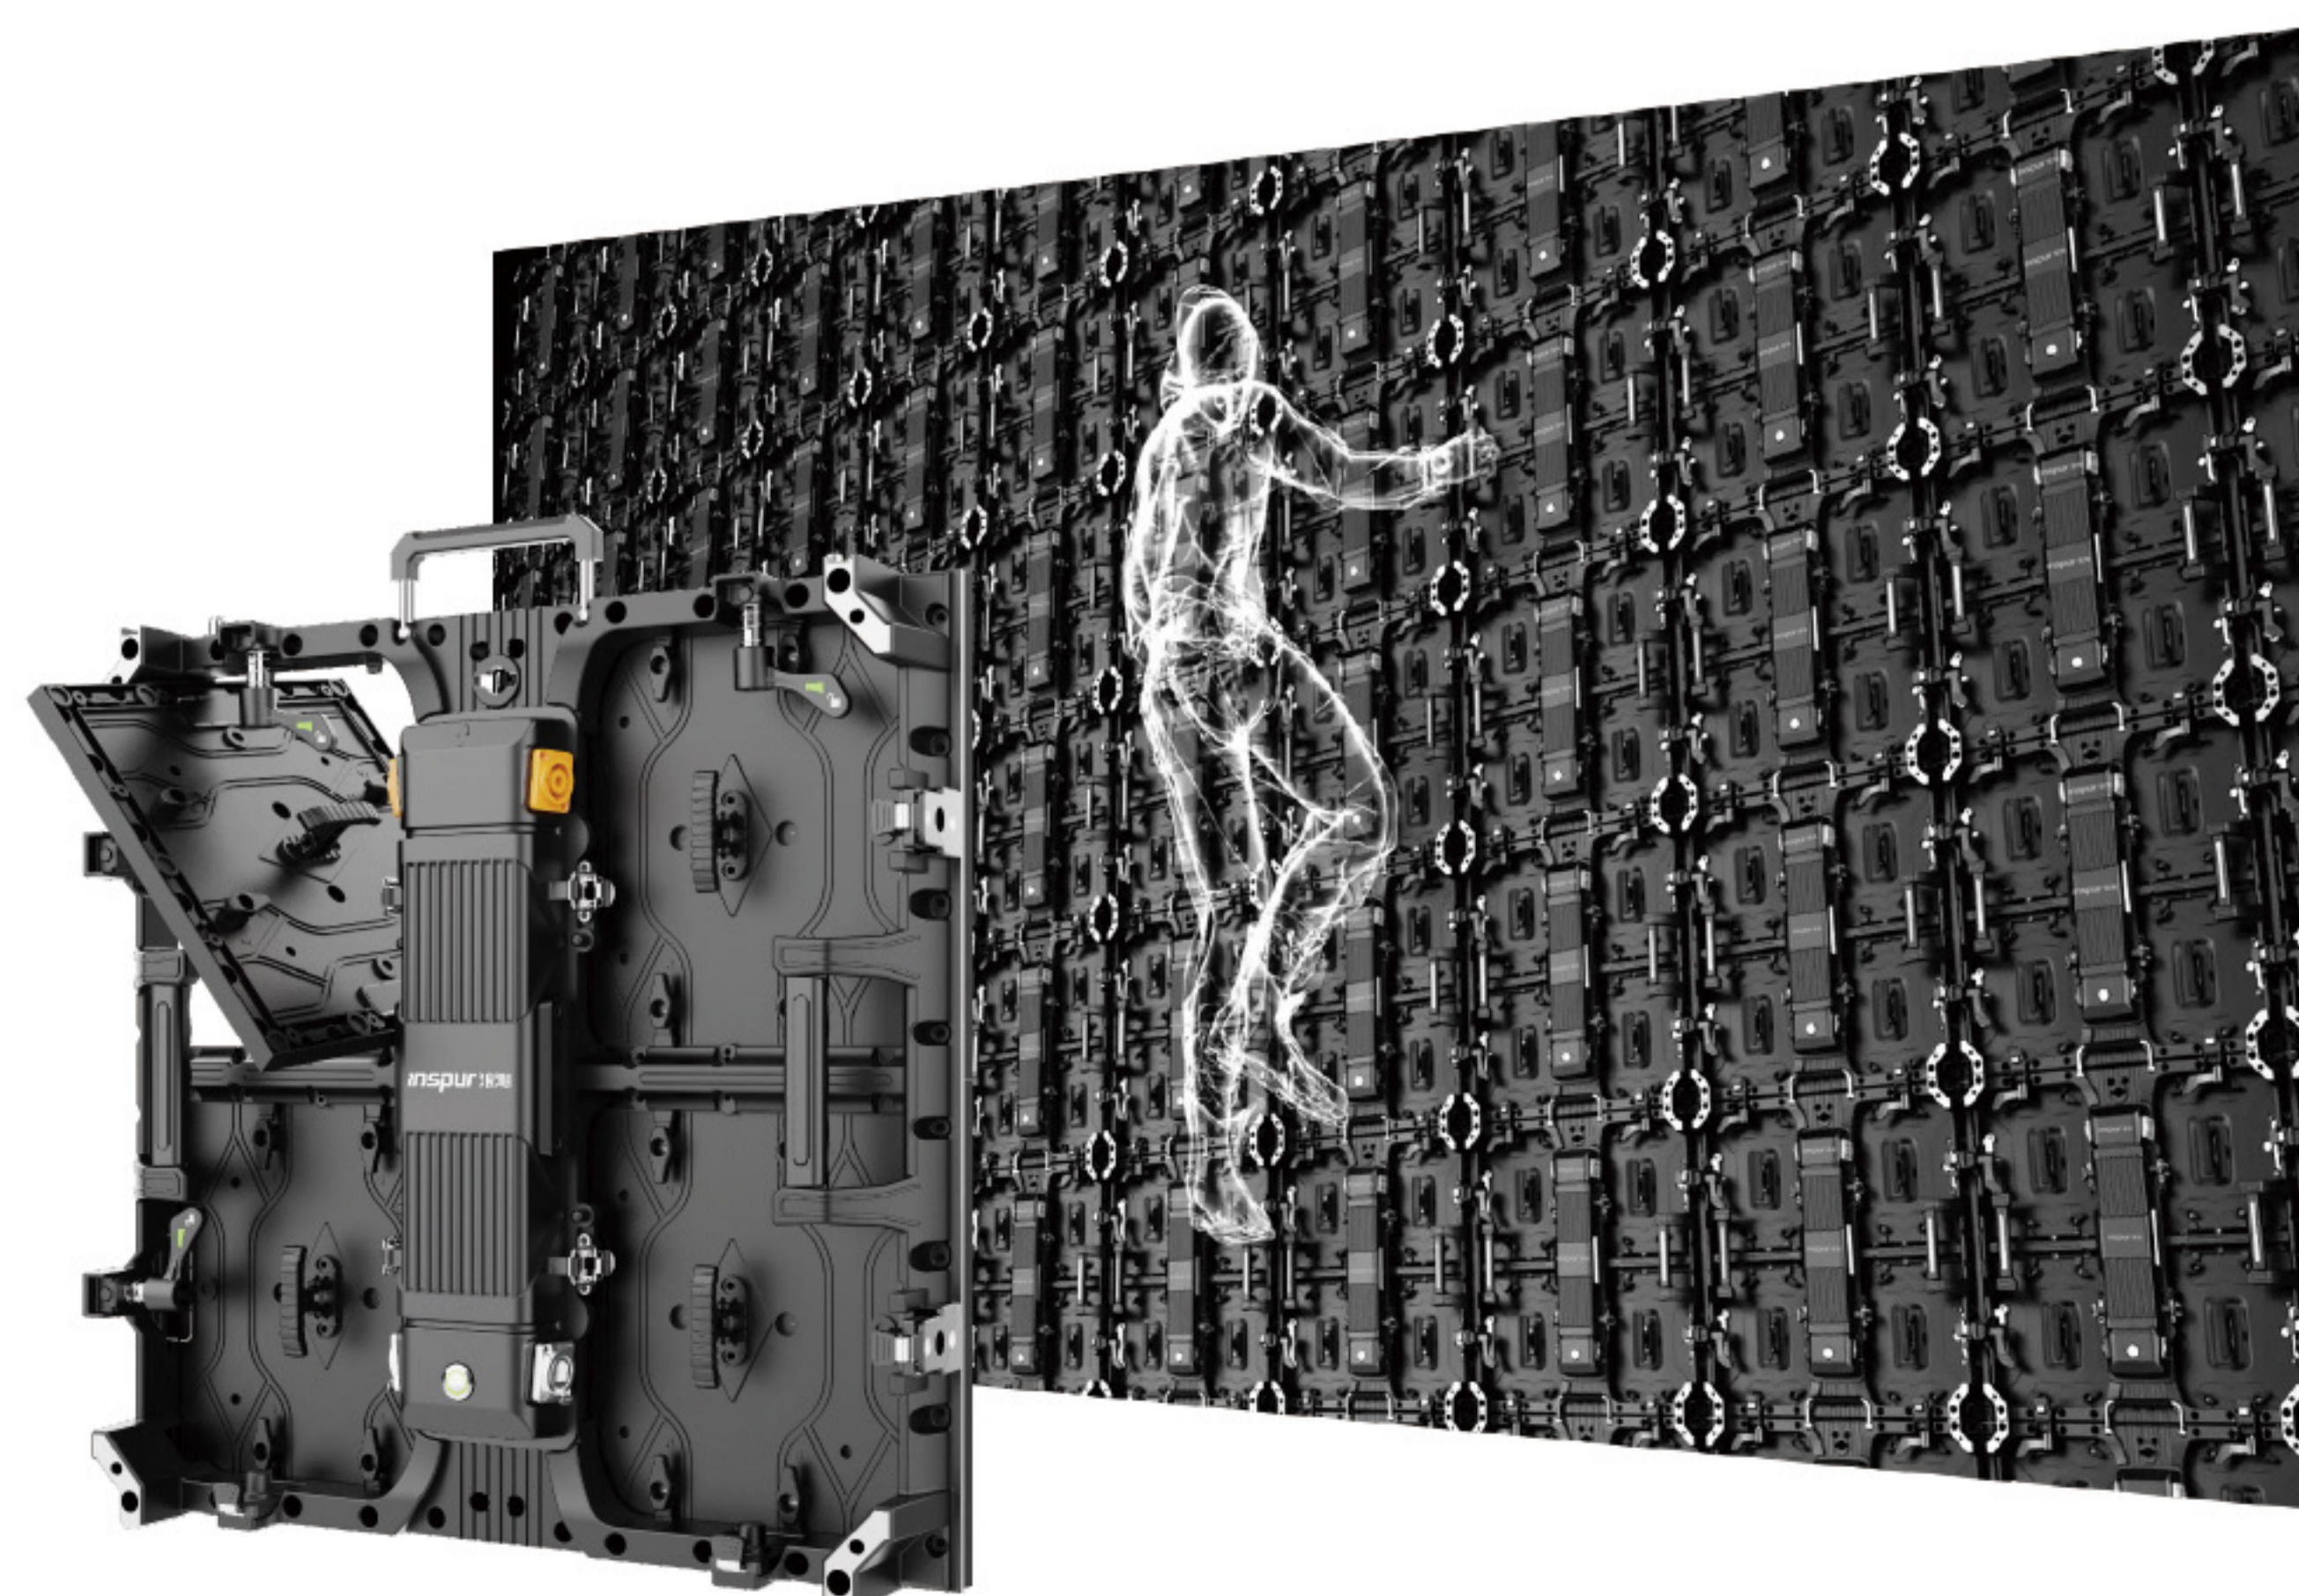

- 多变弧度 创意造型
箱体可选 灵活搭配

可选配45° 斜边箱体、柔性箱体
平面、直角、弧形造型兼容安装

内外弧
大角度
拼装

圆环
拼装

魔方
拼装

大角度弧形安装，-12.5°~15° 多种调节,内弧、
外弧，灵活拼接，满足多种创意场景搭建

> 边缘保护 防撞升级

可翻转护角装置，减少运输、搬运过程中磕碰风险

四面边角保护结构，防止磕碰模组灯珠
防撞能力再升级

灯珠焊盘工艺升级，抗推力提升4倍避免
边缘磕灯问题

> 前后维护 便捷更换

模组磁吸设计，支持前后维护，一体式中控盒，
可拆卸设计，维护更便捷

> 高品质器件 性能稳定

优质灯珠、IC等关键元器件
显示效果卓越
长时间使用性能稳定
降低后期维护困扰

> 整机IP65 无惧风雨

信号、电源航空级器件连接
全防水密封胶圈，整机支持IP65
全天候使用，无惧恶劣天气

> 多样安装 灵活使用

支持吊装、堆装方案
轻松解决多种舞台现场搭建问题

> 应用场景

影视拍摄

沉浸娱乐

会议论坛

展览展会

电视直播