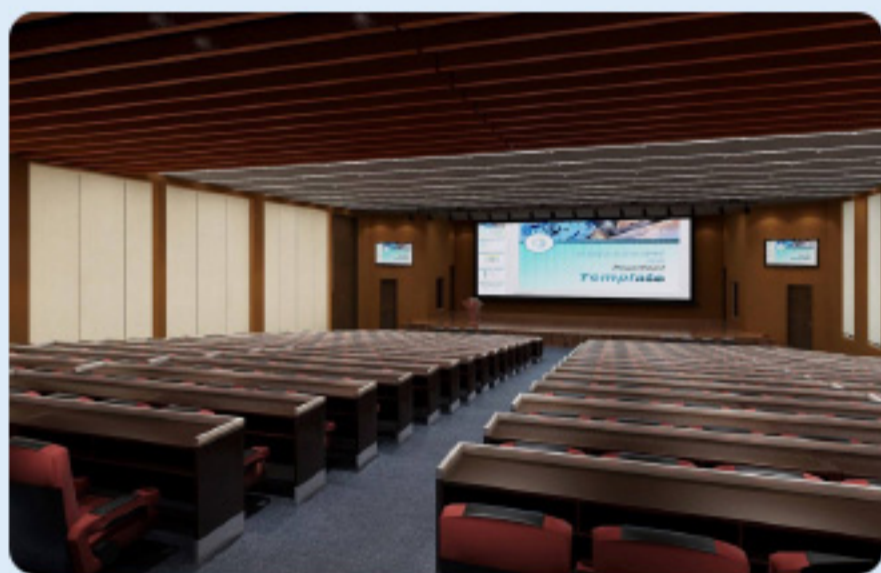

“人”字形专利

工学与美学的融合

拥有“人”字形支架外观设计专利，既有三角形的结构保持稳定，又简约时尚
整体采用一体式设计，控制系统、wifi、音箱系统高度集成到下部托板中，无拼接缝隙

标准尺寸 配置方便

具有多种标准尺寸，可根据场地大小和参会人数按需选择，配置方便

标准尺寸	<u>108"</u>	<u>135"</u>	<u>138"</u>	<u>163"</u>	<u>217"</u>	<u>325"</u>
参会人数	20-40人	60-80人	60-80人	80-120人	120-160人	160-200人

多场景应用

轻松应对不同场景

适用于各种中大型场景如会议室、体育场馆、指挥室、公共部门、商超、家庭影院等。

大中型会议室

报告厅

接待室

展厅

扫码关注更多精彩