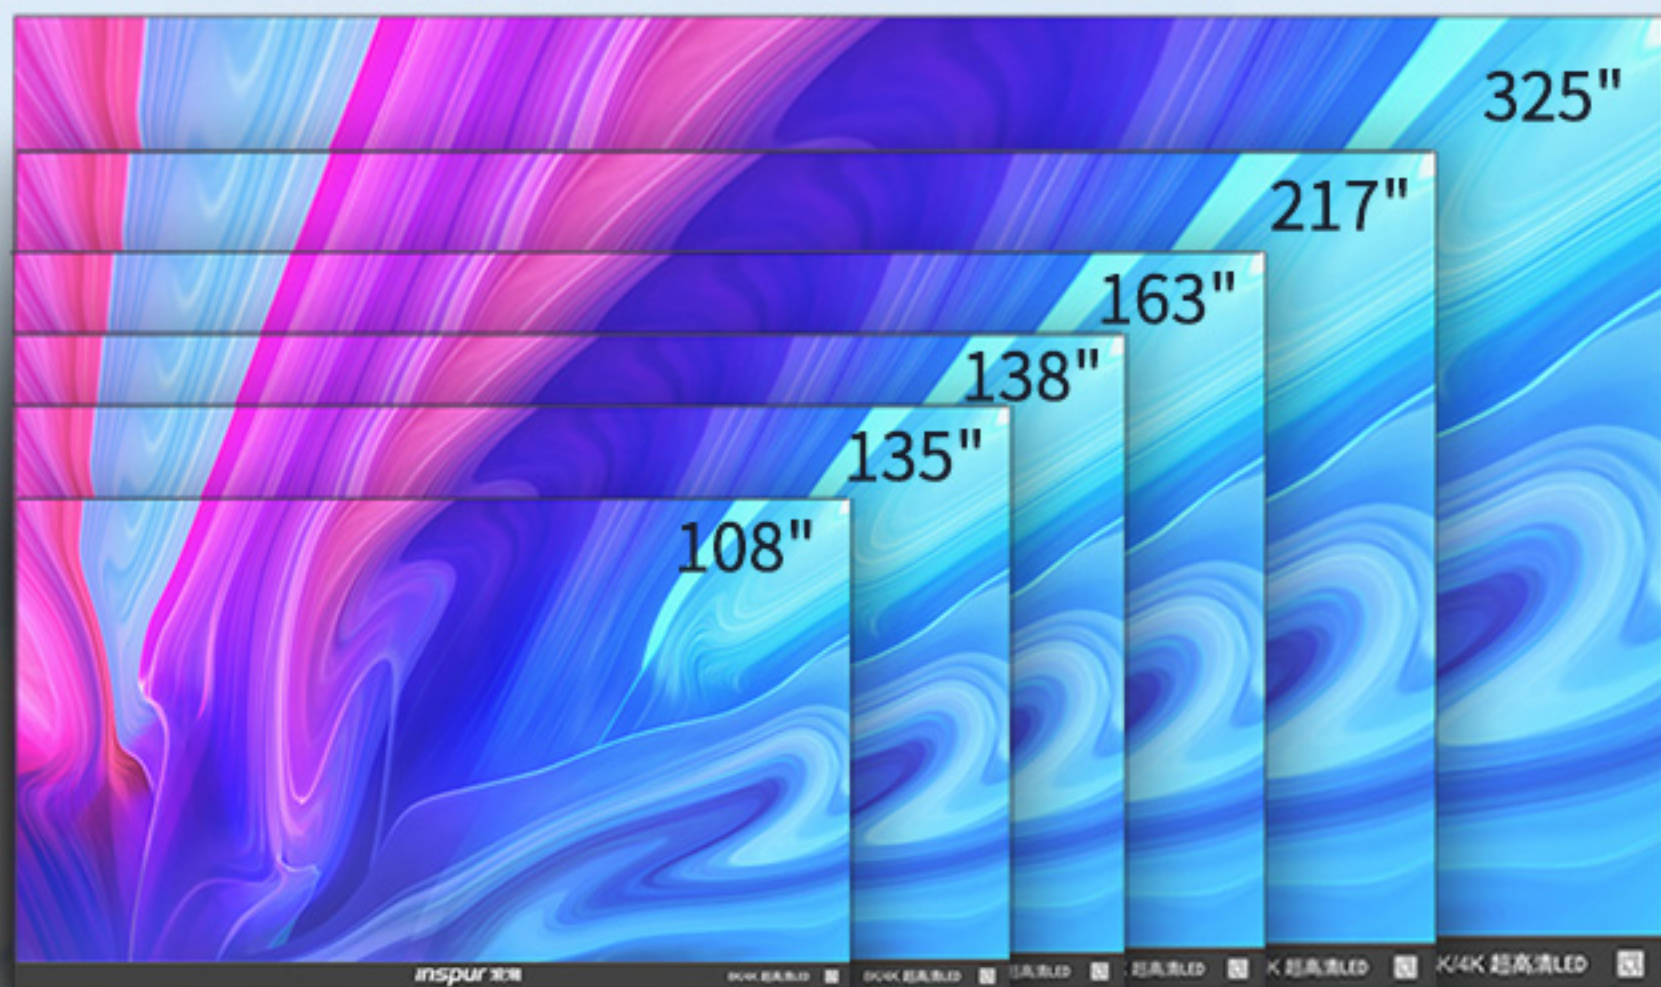

“人”字形专利

工学与美学的融合

拥有“人”字形支架外观设计专利，既有三角形的结构保持稳定，又简约时尚
整体采用一体式设计，控制系统、wifi、音箱系统高度集成到下部托板中，无拼接缝隙

标准尺寸 配置方便

具有多种标准尺寸，可根据场地大小和参会人数按需选择，配置方便

标准尺寸	<u>108"</u>	<u>135"</u>	<u>138"</u>	<u>163"</u>	<u>217"</u>	<u>325"</u>
参会人数	20-40人	60-80人	60-80人	80-120人	120-160人	160-200人