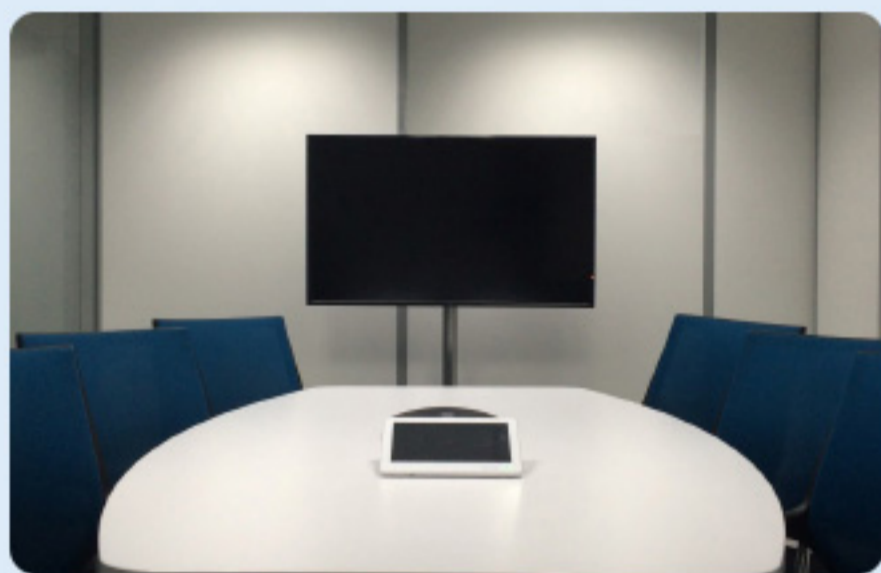

云璟系列一体机

多场景显示终端，高效会议助手

108" | 135" | 138" | 163" | 217" | 325"

—— 因K而生，回归显示根本 ——

功能简介

无线投屏

智能会议

一体式供电

“人”字形专利

工学与美学的融合

拥有“人”字形支架外观设计专利，既有三角形的结构保持稳定，又简约时尚
整体采用一体式设计，控制系统、wifi、音箱系统高度集成到下部托板中，无拼接缝隙

标准尺寸 配置方便

具有多种标准尺寸，可根据场地大小和参会人数按需选择，配置方便

标准尺寸	<u>108"</u>	<u>135"</u>	<u>138"</u>	<u>163"</u>	<u>217"</u>	<u>325"</u>
参会人数	20-40人	60-80人	60-80人	80-120人	120-160人	160-200人

多场景应用

轻松应对不同场景

适用于各种中大型场景如会议室、体育场馆、指挥室、公共部门、商超、家庭影院等。

大中型会议室

报告厅

接待室

展厅

扫码关注更多精彩