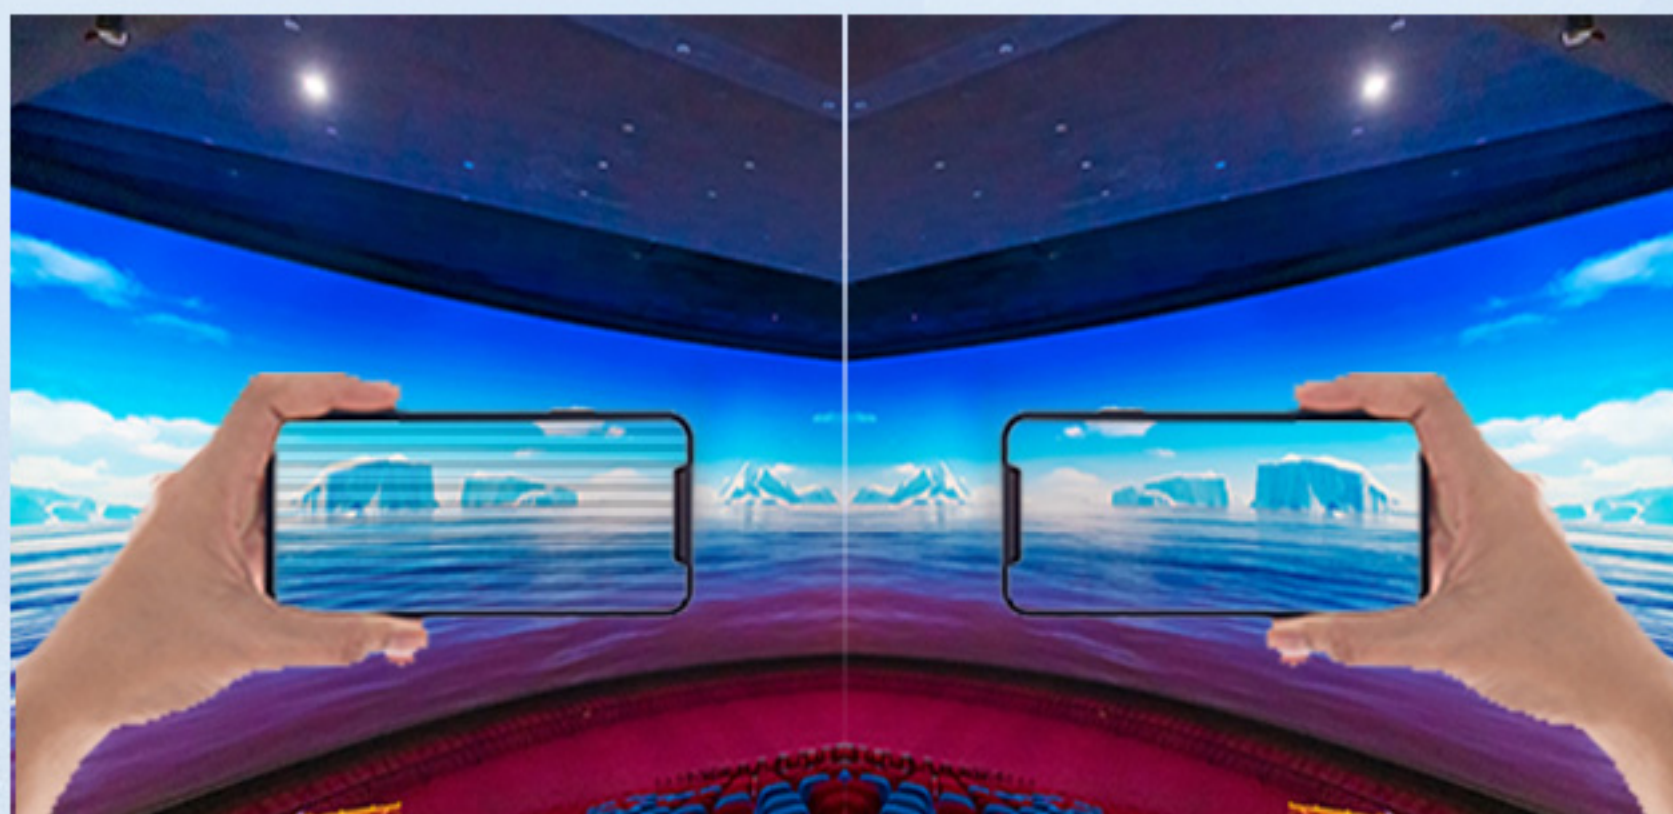

4K/8K

分辨率

3840Hz

刷新频率

5000: 1对比度 | 10000: 1对比度

普通刷新频率 | 3840刷新频率

超窄边框

提供沉浸式视觉体验